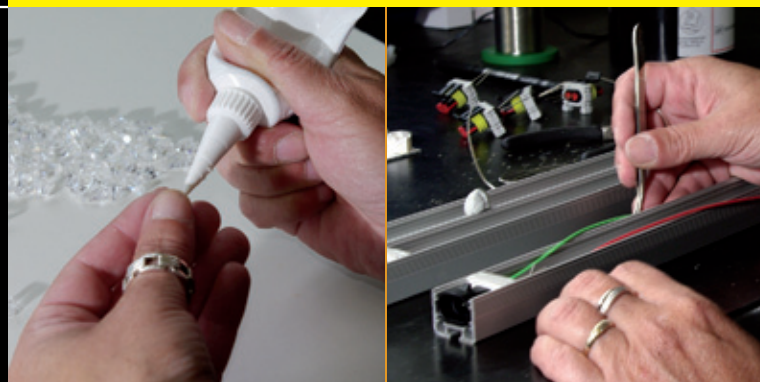

## im INTERNET

Mehr als 40 Jahre Erfahrung in der Entwicklung und Produktion von Leuchten spiegeln sich in unserer Qualität. Wir verwenden für unsere Produktion nur hochwertige Rohstoffe von namhaften Herstellern (Nichia®, Osram®, Phillips®, etc.) und produzieren ausschließlich im eigenen Werk in Bayern. Flexibilität, technischer Support und eine kundenspezifische Produktion bereits ab einer geringen Menge, sind unsere Stärke.